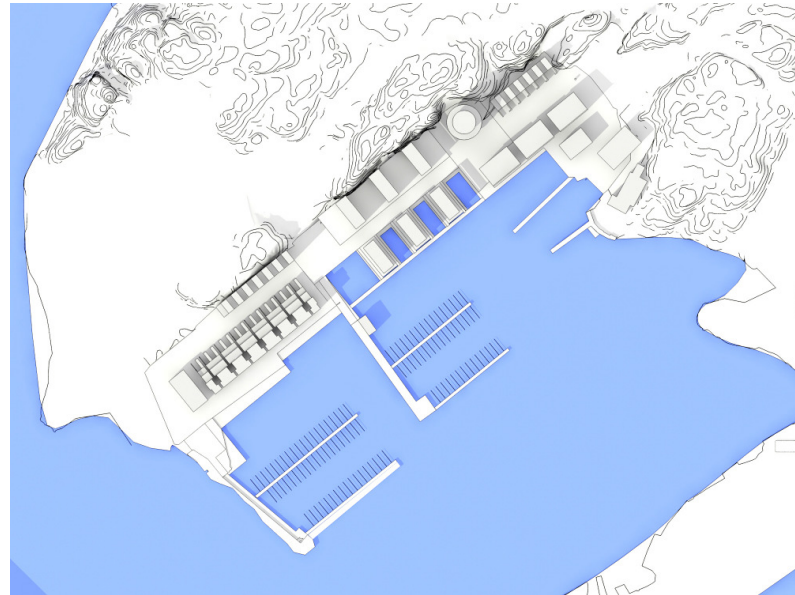

SOLSTUDIER DETALJPLAN MALAGA

GESTALTNINGSPROGRAM

Förslag till detaljplan för Toftenäs 1:15, 1:17, 1:31 och del av 1:32 samt Tubberöd 1:488 - Malagaområdet, Tjörns Kommun

white

JAN

FEB

MAR

20/03