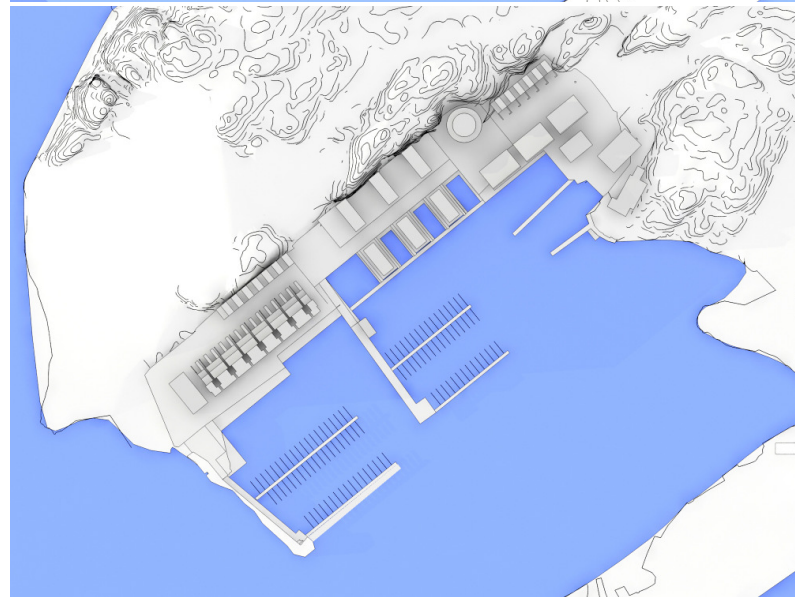

SOLSTUDIER DETALJPLAN MALAGA

GESTALTNINGSPROGRAM

Förslag till detaljplan för Toftenäs 1:15, 1:17, 1:31 och del av 1:32 samt Tubberöd 1:488 - Malagaområdet, Tjörns Kommun

white

JAN

FEB

MAR

20/03