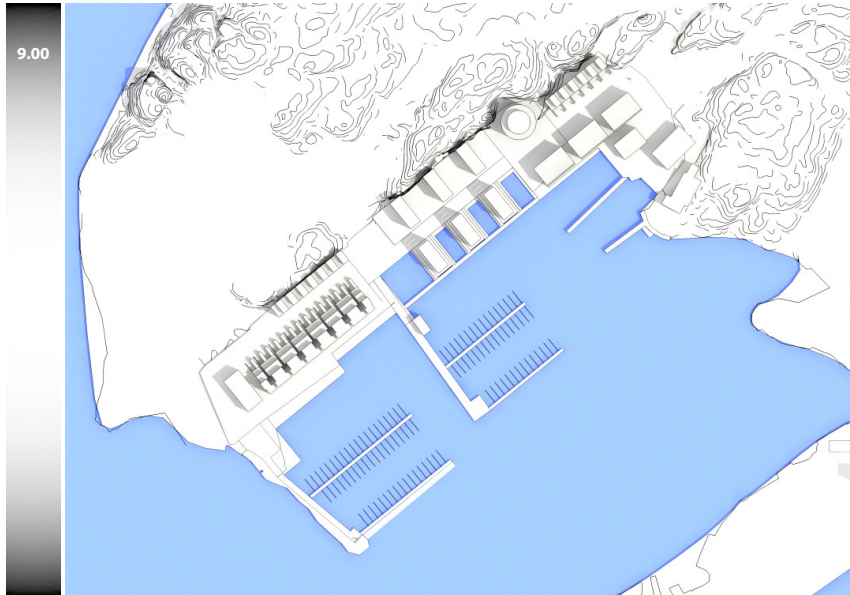

JAN

FEB

MAR

APR

MAJ

JUN

21/06
JUL

AUG

SEP

OKT

NOV

DEC