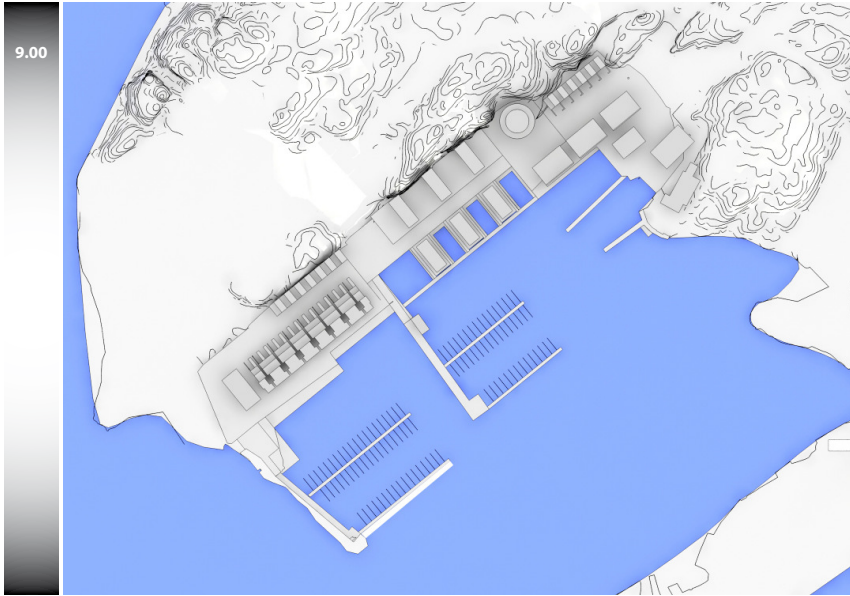

JAN

FEB

MAR

APR

MAJ

JUN

JUL

AUG

SEP

OKT

NOV

DEC

21/12