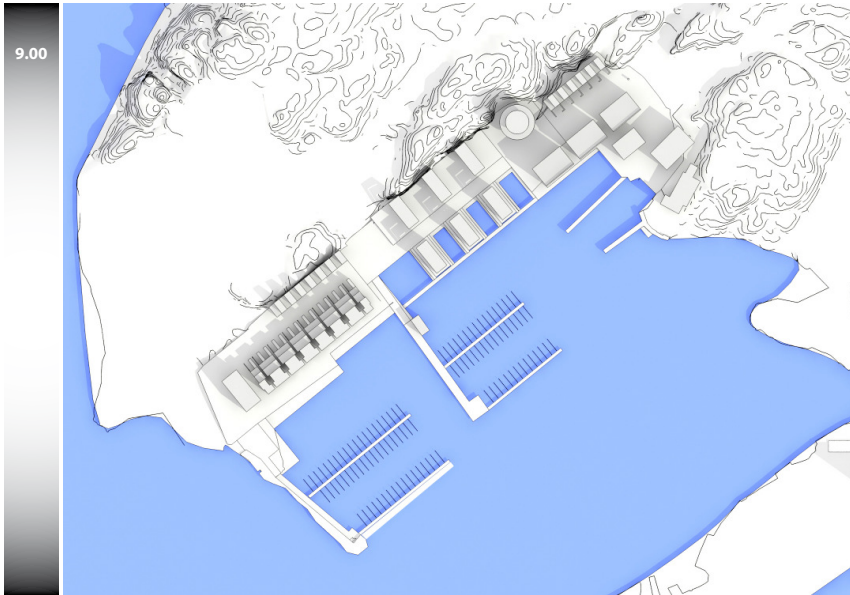

SOLSTUDIER DETALJPLAN MALAGA

GESTALTNINGSPROGRAM

Förslag till detaljplan för Toftenäs 1:15, 1:17, 1:31 och del av 1:32 samt Tubberöd 1:488 - Malagaområdet, Tjörns Kommun

white

JAN

FEB

MAR

20/03