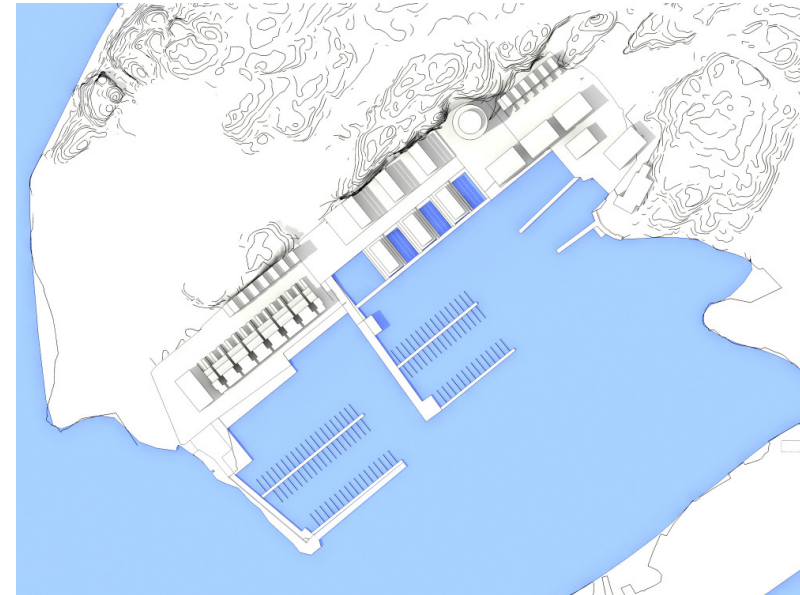

JAN

FEB

MAR

APR

MAJ

JUN

21/06
JUL

AUG

SEP

OKT

NOV

DEC