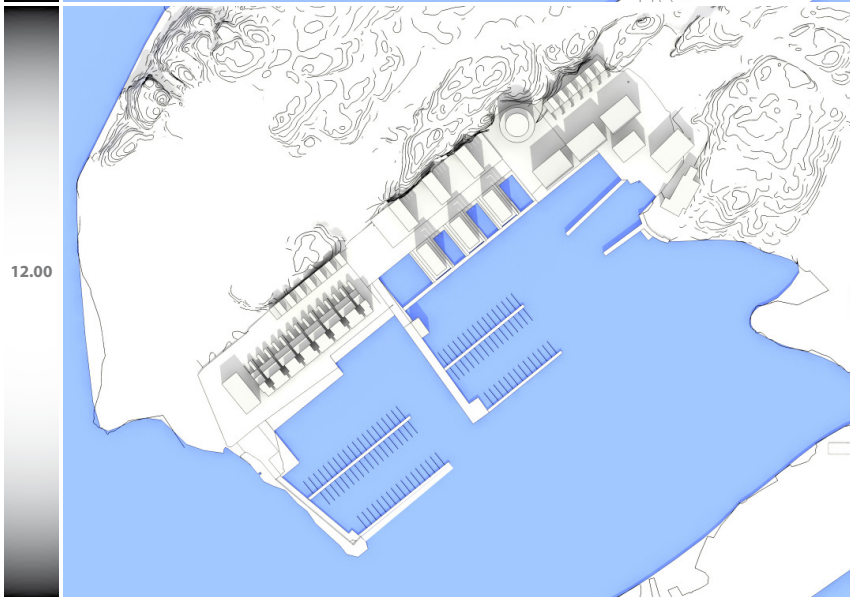

SOLSTUDIER DETALJPLAN MALAGA

GESTALTNINGSPROGRAM

Förslag till detaljplan för Toftenäs 1:15, 1:17, 1:31 och del av 1:32 samt Tubberöd 1:488 - Malagaområdet, Tjörns Kommun

white

JAN

FEB

MAR

20/03