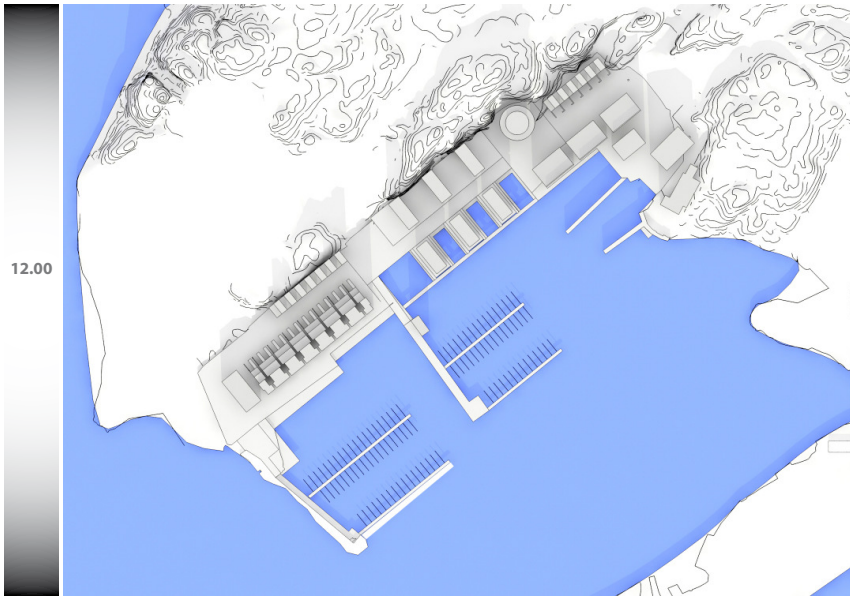

JAN

FEB

MAR

APR

MAJ

JUN

JUL

AUG

SEP

OKT

NOV

DEC

21/12