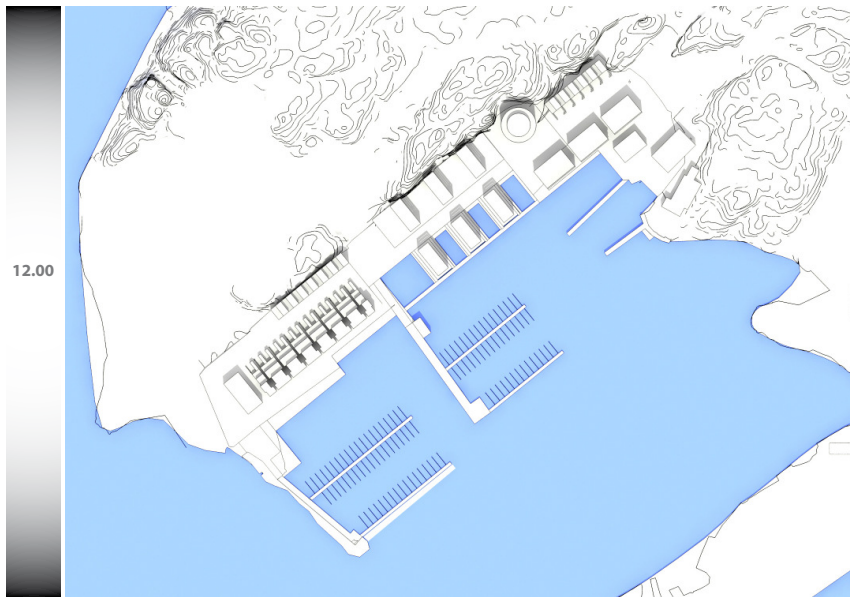

JAN

FEB

MAR

APR

MAJ

JUN

21/06
JUL

AUG

SEP

OKT

NOV

DEC